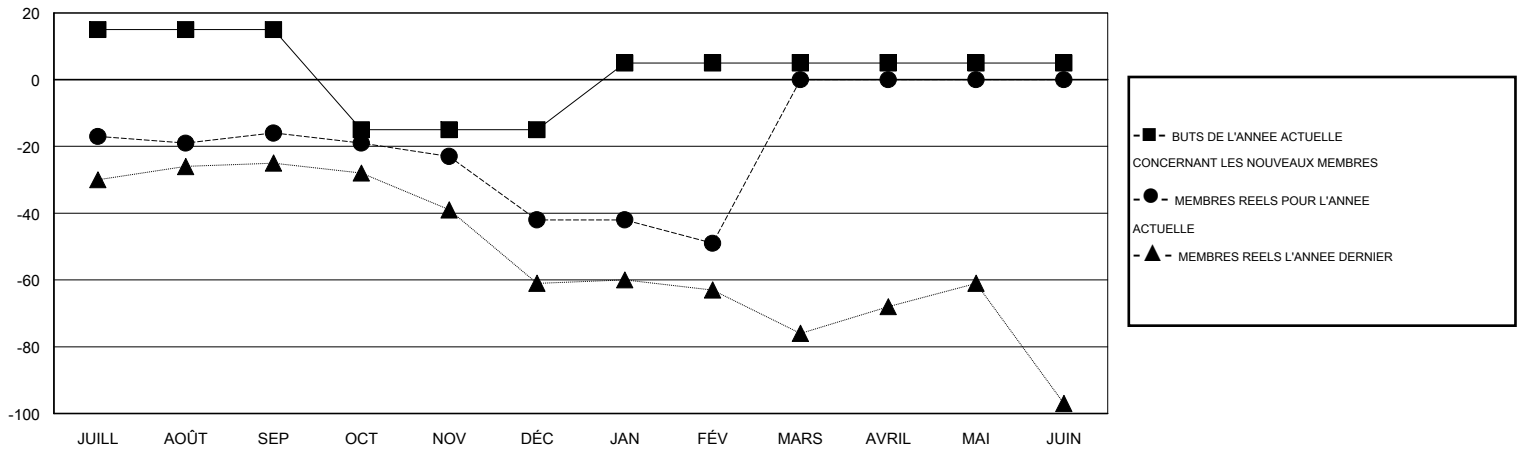

BUTS ET MEMBRES REELS - CUMULATIF

CLUBS RADIÉS: 3	27 CLUBS OF 60 ONT AJOUTE 1 OU PLUSIEURS NOUVEAUX MEMBRES	<u>DISTRIBUTION PAR SEXE</u>	
		HOMME	830 (77.79%)
<u>MEMBRES RADIÉS</u>		FEMME	237 (22.21%)
DECEDE	CLIQUER ICI POUR AVOIR LES DONNEES DE L'EVALUATION DE SANTE	MEMBRES D'UNITE FAMILIALE	67
CLUB ANNULÉ		CHEF DE FAMILLE	33
AUTRE		N'EST PAS CHEF DE FAMILLE	34
TOTAL