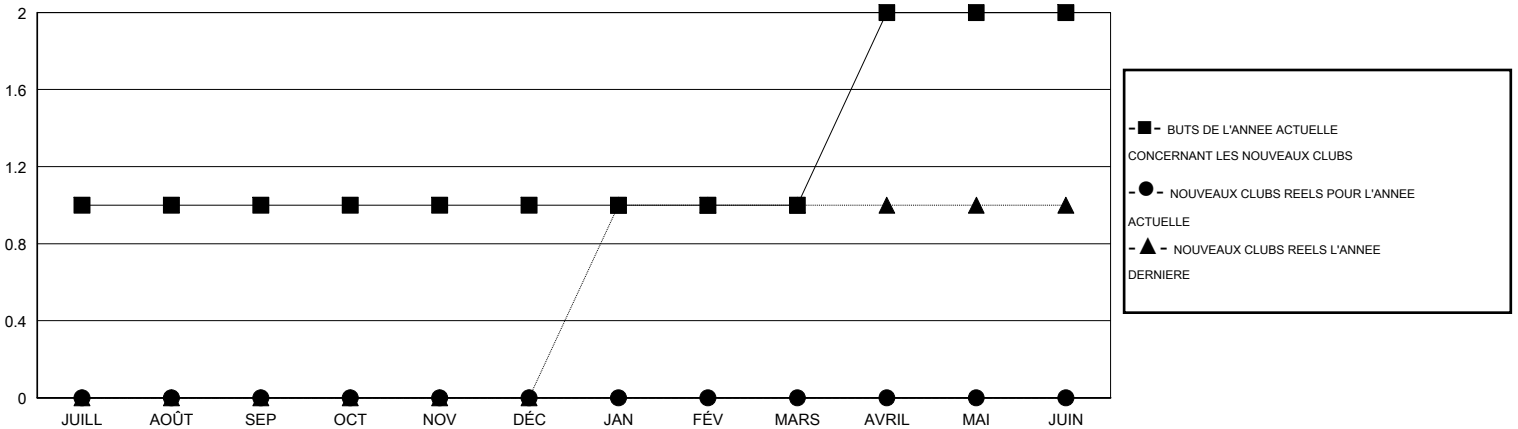

MONTHLY MEMBERSHIP PROGRESS REPORT

District 103IE

Results as of: 2/29/2016

GMT: Jean-Jacques STOFFEL-MUNCK

LIEU FRANCE

RC EME 4

Clubs					Membres				
RESULTATS POUR 2015-2016					RESULTATS POUR 2015-2016				
TRIMESTRE	BUT CONCERNANT LES NOUVEAUX CLUBS	NOUVEAUX CLUBS	CLUBS ANNULÉS	GAIN NET/PERTE NETTE	TRIMESTRE	BUT CONCERNANT LES NOUVEAUX MEMBRES	MEMBRES FONDATEURS ET NOUVEAUX AJOUTÉS	MEMBRES RADIÉS	GAIN NET/PERTE NETTE
JUILL/AOÛT/SEP	1	0	3	-3	JUILL/AOÛT/SEP	15	7	23	-16
OCT/NOV/DÉC	0	0	0	0	OCT/NOV/DÉC	-30	19	45	-26
JAN/FÉV/MARS	0	0	0	0	JAN/FÉV/MARS	20	8	15	-7
AVRIL/MAI/JUIN	1	0	0	0	AVRIL/MAI/JUIN	0	0	0	0

BUTS ET NOUVEAUX CLUBS REELS - CUMULATIF

BUTS ET MEMBRES REELS - CUMULATIF

CLUBS RADIÉS: 3	27 CLUBS OF 60 ONT AJOUTE 1 OU PLUSIEURS NOUVEAUX MEMBRES	<u>DISTRIBUTION PAR SEXE</u>	
		HOMME	830 (77.79%)
<u>MEMBRES RADIÉS</u>		FEMME	237 (22.21%)
DECEDE	CLIQUER ICI POUR AVOIR LES DONNEES DE L'EVALUATION DE SANTE	MEMBRES D'UNITE FAMILIALE	67
CLUB ANNULÉ		CHEF DE FAMILLE	33
AUTRE		N'EST PAS CHEF DE FAMILLE	34
TOTAL			